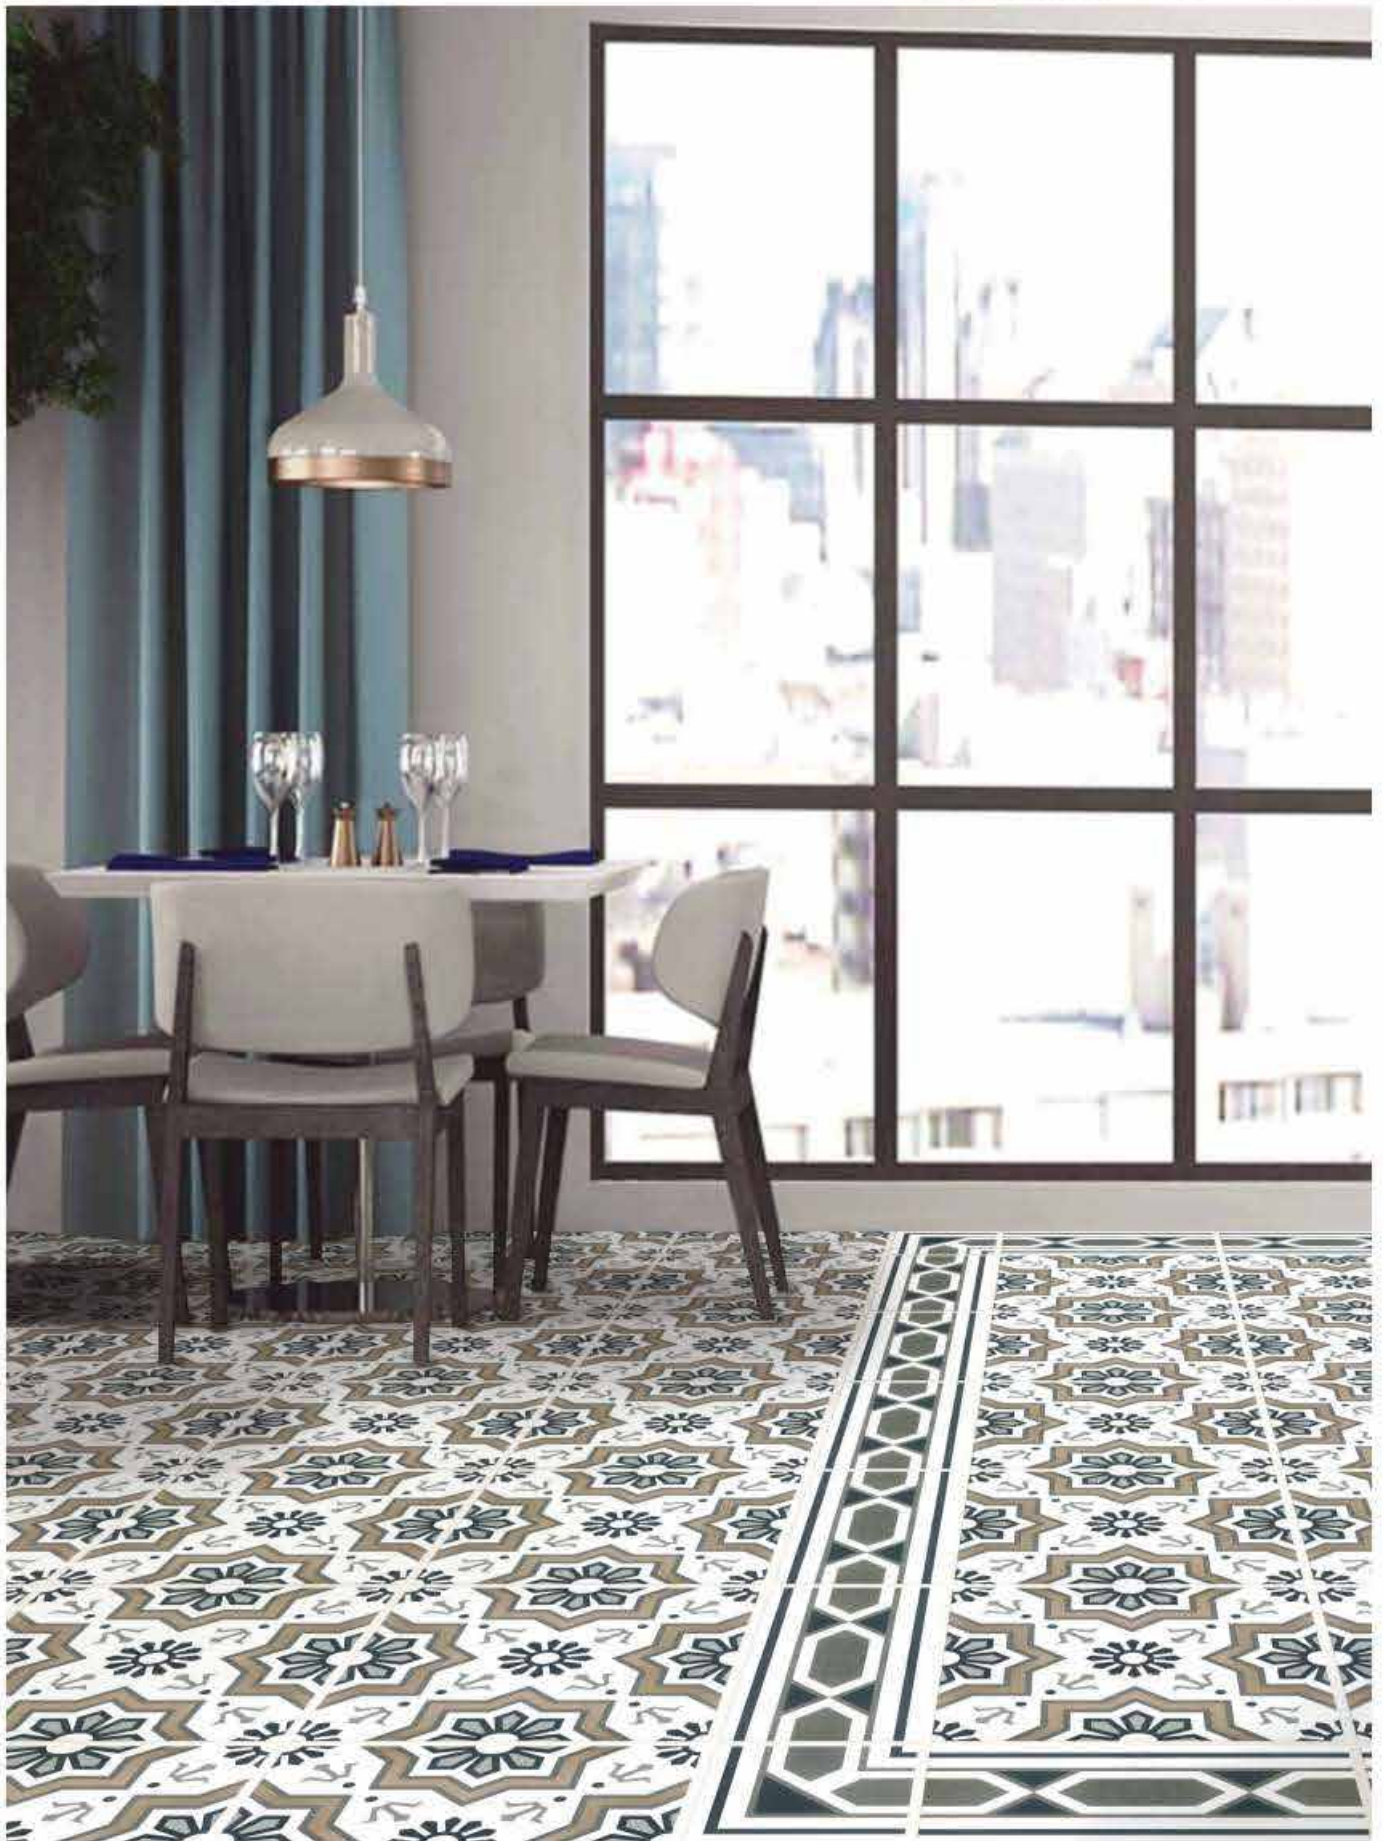

EUROPA

EUROPA FLOOR TILES | VF - 1014 30x30 CM