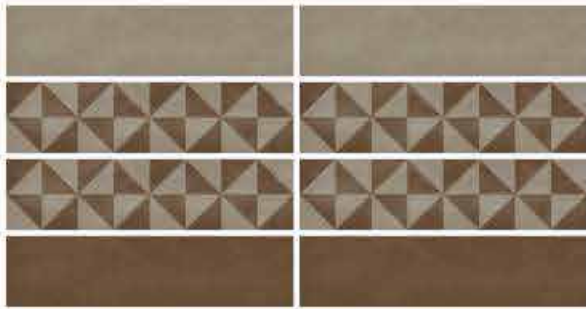

SPECTRA

SUBWAY TILES 7.3x30 CM

SPECTRA DECOR

SP-1101

7.3x30 cm