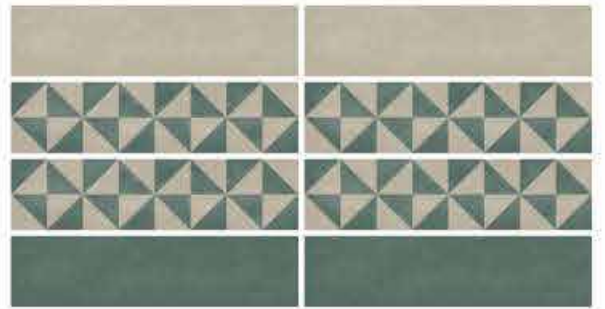

SPECTRA

SUBWAY TILES 7.3x30 CM

SPECTRA DECOR

SP-1101

7.3x30 cm

SP-1101-A

7.3x30 cm

SP-1102