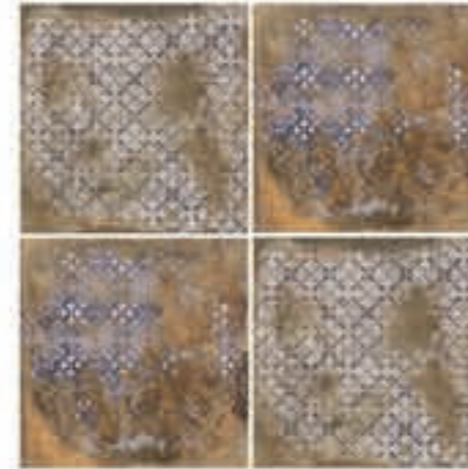

Antigua Graphite (Random)
(33.3 x 33.3) cm

Antigua Deco Terra (Random)
(33.3 x 33.3) cm

Antigua Deco Beige (Random)
(33.3 x 33.3) cm

Antigua Deco Graphite (Random)
(33.3 x 33.3) cm

Box	Pc.	sq.mt.	kg.
	9	1	20