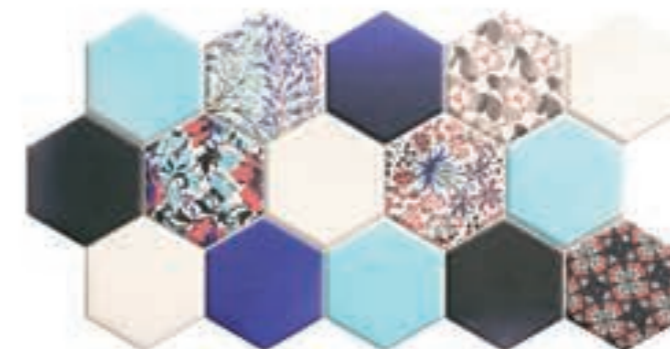

Granada Grey (32.5 x 32.5) Cm

Granada Deco Grey (32.5 x 32.5) Cm

Granada Nature (32.5 x 32.5) Cm

Granada Deco Nature (32.5 x 32.5) Cm

Box	Pc.	sq.m.	kg.
	14	1,25	25

Hexagon Nouveau Blue (26.5 x 51.0) cm

Hexagon Nouveau Green (26.5 x 51.0) cm