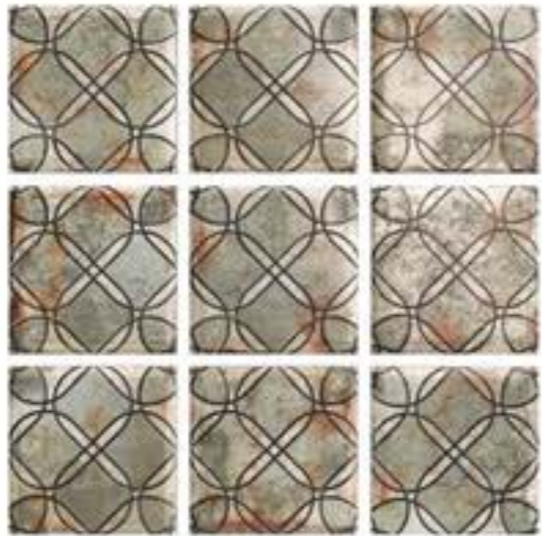

Tin Tile Sheet (20.0 x 20.0 cm)