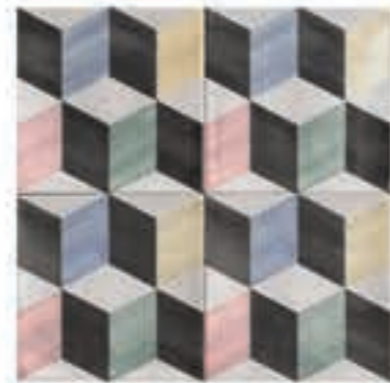

Gacelas
(15.0 x 15.0) cm