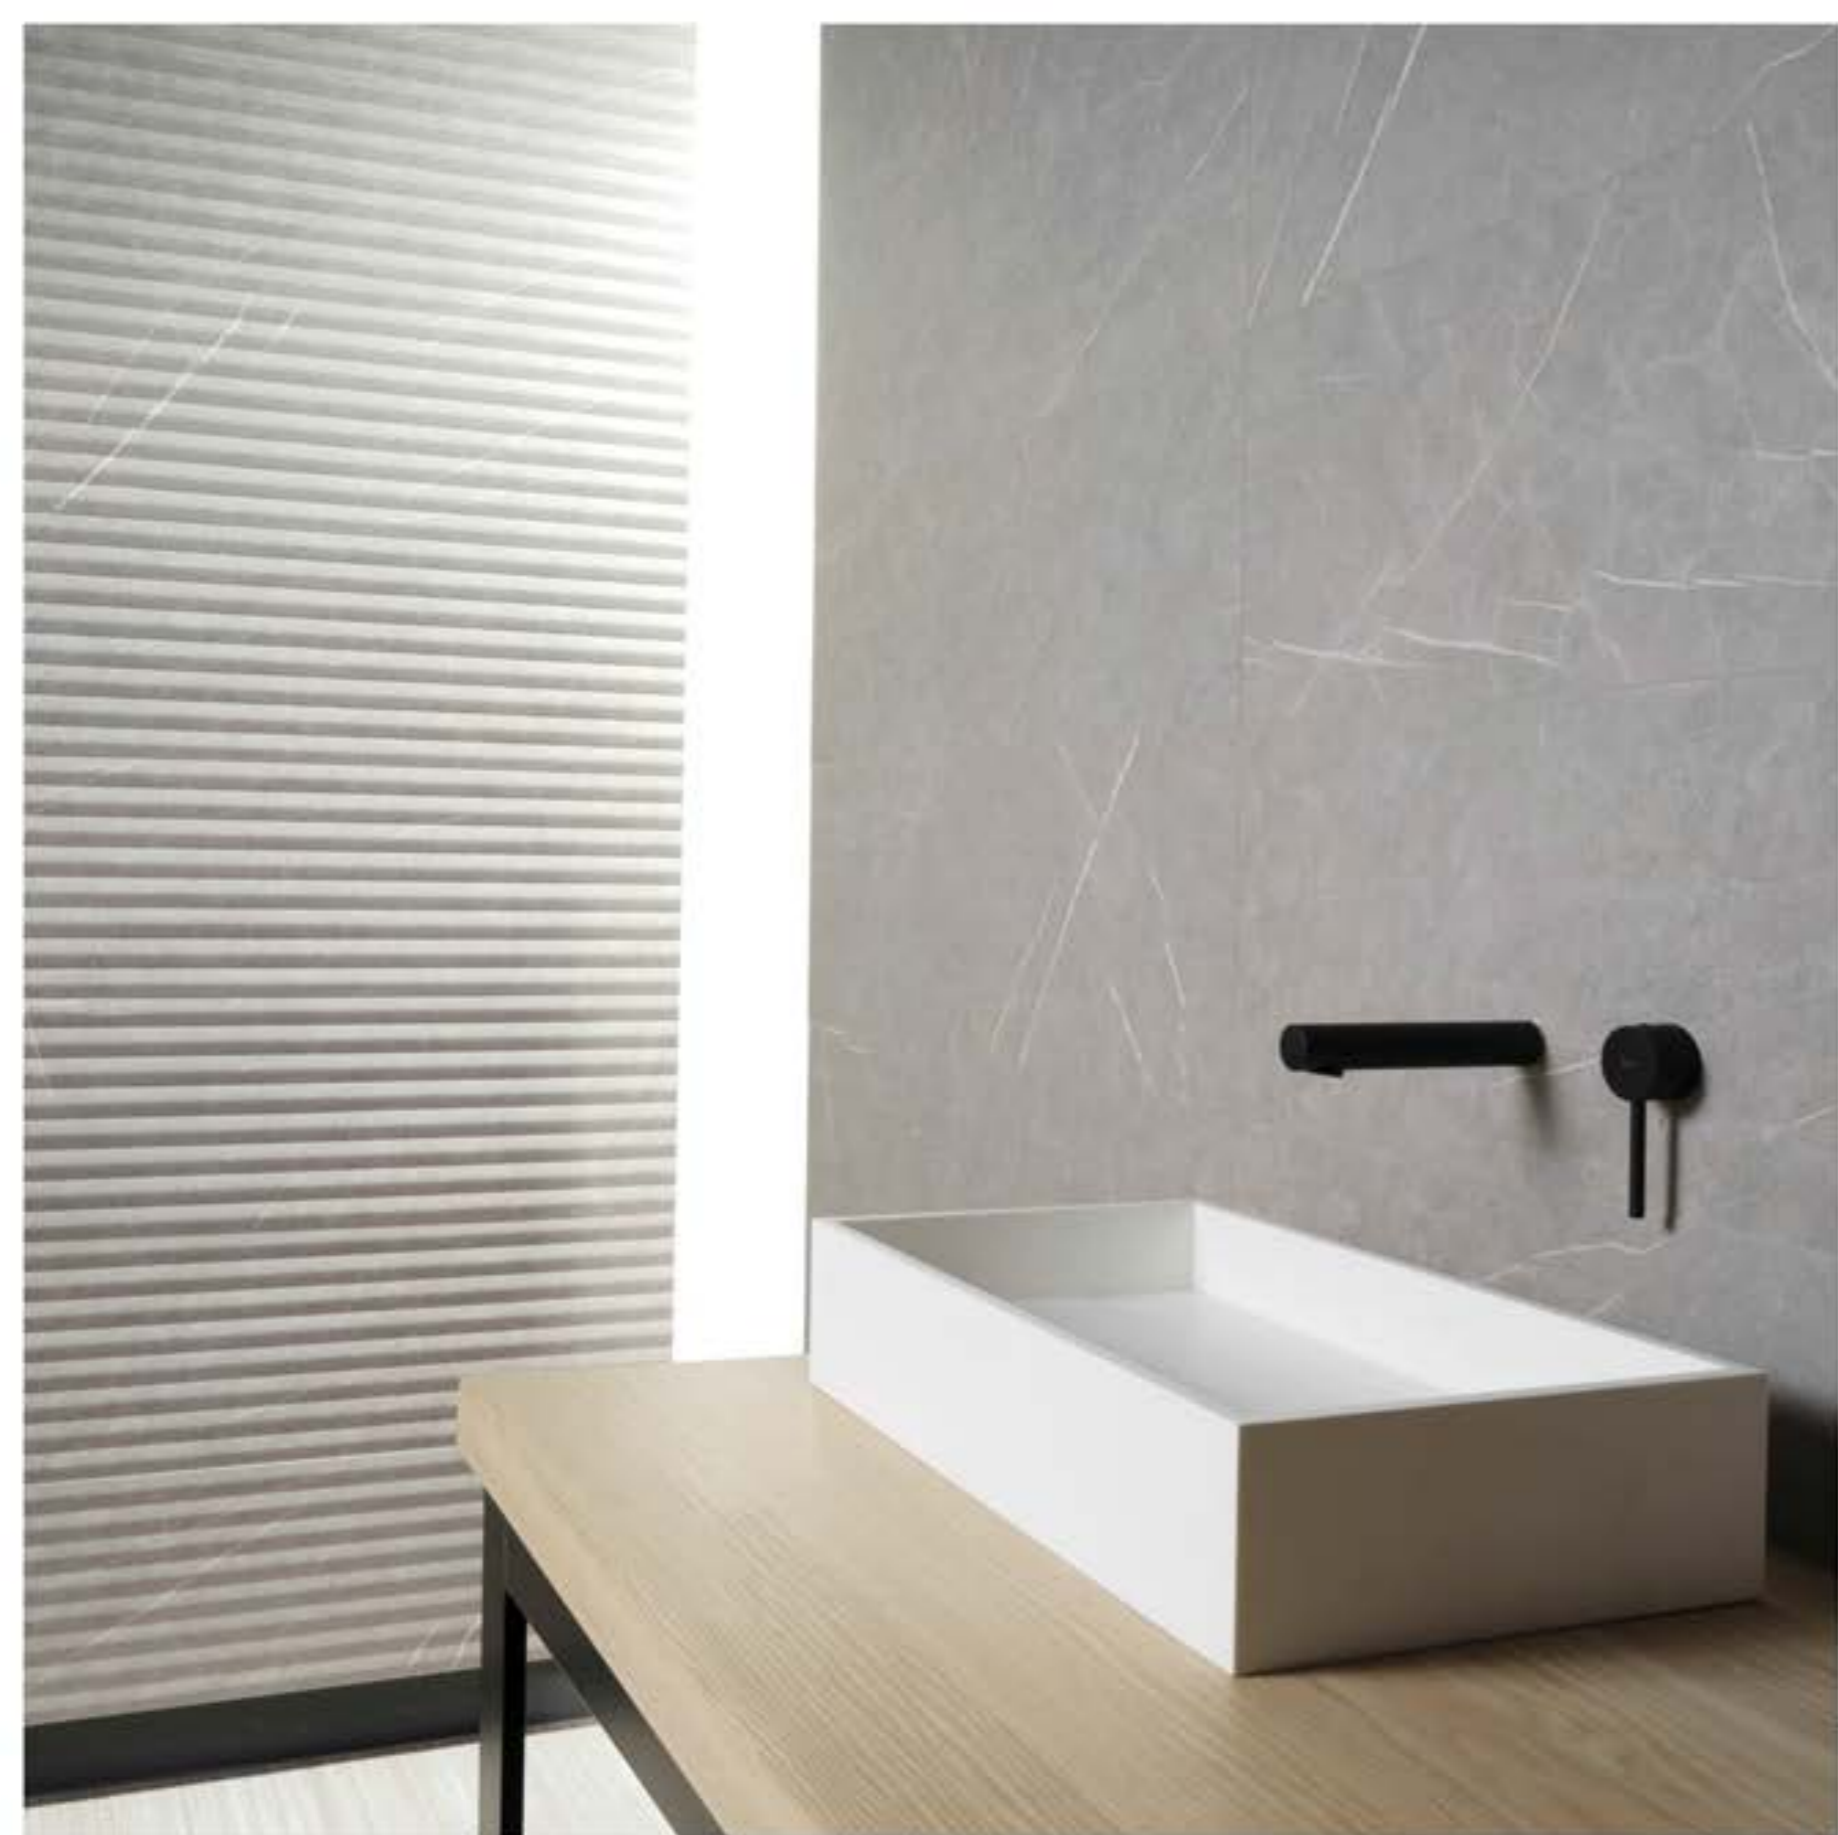

THE TILE BOUTIQUE
Exclusive Designer Tiles Collection

Antigua LIS Series

Antigua LIS White
(33.3 x 33.3) cm

Antigua LIS Black
(33.3 x 33.3) cm

Antigua LIS Mix
(33.3 x 33.3) cm

Box

Pc.	sq.mt.	kg.
9	1	20

Aran Grey
(30.0 x 90.0) cm