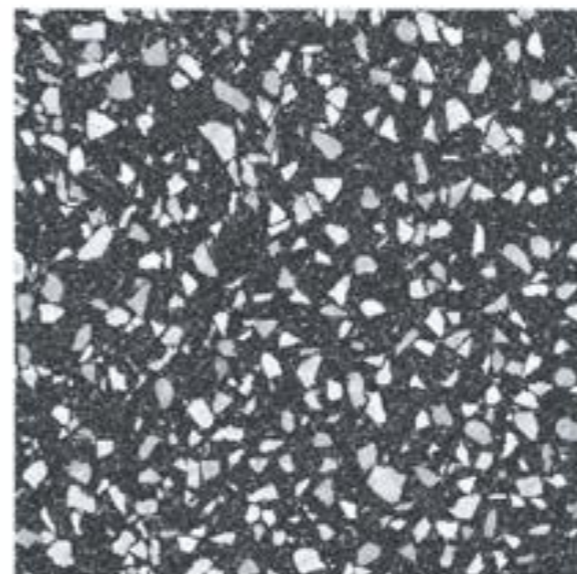

Murano Black (50 x 50 cm)