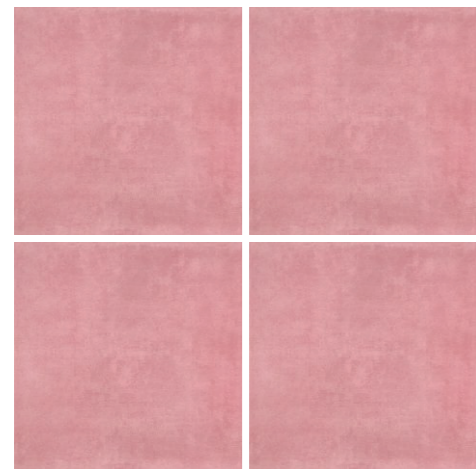

HICOLOR | 300mm x 300mm

CHC 3030015 PINK BLOSSOM, CFD 3030062

HICOLOR | 300mm x 300mm

CHC 3030020 CARBON BLACK, CHC 3030024 PEBBLE WHITE, CSW 3073029 ROSE PETAL

CHC 3030021 SURF BLUE, CFD 3030011

CHC 3030013 TULIP YELLOW

CHC 3030014 AUTUMN ORANGE

CHC 3030019 TEAL BLUE

CHC 3030020 CARBON BLACK

CHC 3030015 PINK BLOSSOM

CHC 3030016 MOODY PURPLE

CHC 3030021 SURF BLUE

CHC 3030022 STONE GREY

CHC 3030017 GRASS GREEN