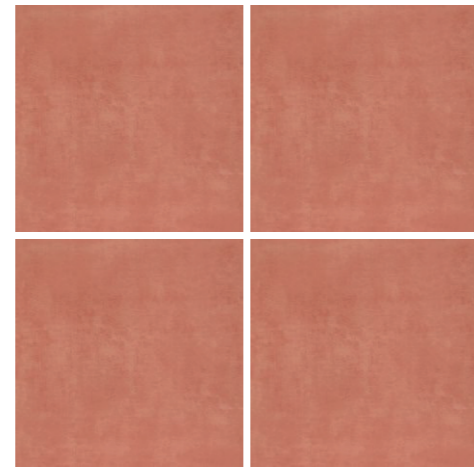

HICOLOR | 300mm x 300mm

CHC 3030015 PINK BLOSSOM, CFD 3030062

HICOLOR | 300mm x 300mm

CHC 3030020 CARBON BLACK, CHC 3030024 PEBBLE WHITE, CSW 3073029 ROSE PETAL

CHC 3030021 SURF BLUE, CFD 3030011

CHC 3030013 TULIP YELLOW

CHC 3030014 AUTUMN ORANGE

CHC 3030019 TEAL BLUE

CHC 3030020 CARBON BLACK

CHC 3030015 PINK BLOSSOM

CHC 3030016 MOODY PURPLE

CHC 3030021 SURF BLUE

CHC 3030022 STONE GREY

CHC 3030017 GRASS GREEN