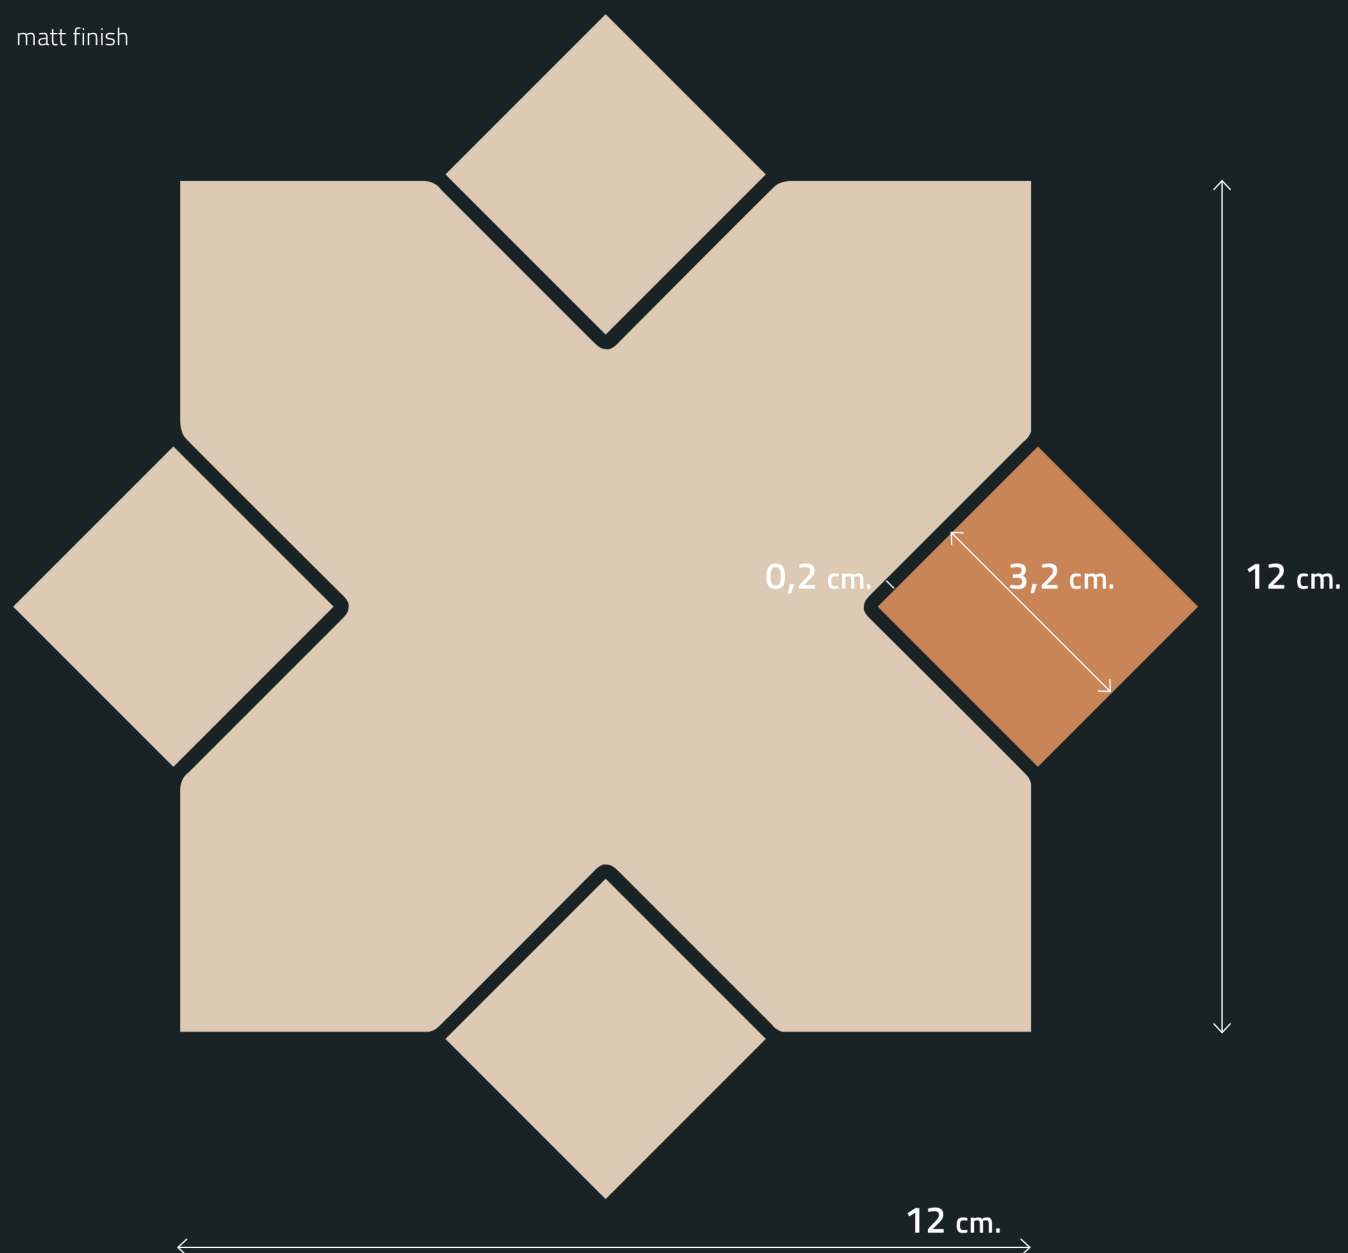

Taco 3,2x3,2 cm
1"x1" / 8 colours

/ matt finish

porcelain tile

Kasbah

Kasbah Mud 12 x 12 cm / 5" x 5"
Taco Kasbah Black Hat 3,2 x 3,2 cm / 1" x 1"

Kasbah

Kasbah Fawn 12 x 12 cm / 5" x 5"
Taco Kasbah Verd 3,2 x 3,2 cm / 1" x 1"

Kasbah

Kasbah Mud 12 x 12 cm / 5" x 5"
Taco Kasbah White 3,2 x 3,2 cm / 1" x 1"

Kasbah

Kasbah Terracotta 12 x 12 cm / 5" x 5"
Taco Kasbah Black Hat 3,2 x 3,2 cm / 1" x 1"

Kasbah

Kasbah Smoke 12 x 12 cm / 5" x 5"
Taco Kasbah Blue Grass / Blue Night 3,2 x 3,2 cm / 1" x 1"

Kasbah

Kasbah Fawn 12 x 12 cm / 5" x 5"
Taco Kasbah Black Hat 3,2 x 3,2 cm / 1" x 1"

Kasbah

Base
12 x 12 cm
5" x 5"

Fawn
28817 EQ-10D

Terracotta
28818 EQ-10D

Mud
28819 EQ-10D

Smoke
28816 EQ-10D

Taco
3,2 x 3,2 cm
1" x 1"

White Matt
28993 EQ-10C

Black Hat Matt
28987 EQ-10C

Verd Matt
28992 EQ-10C

Blue Night Matt
28989 EQ-10C

Packing

size	kg/pieces	box		
		pieces	kg	sqm
12 x 12 cm 5" x 5"	0,23	34	8	0,49
3,2 x 3,2 cm 1" x 1"	0,02	100	2,08	-