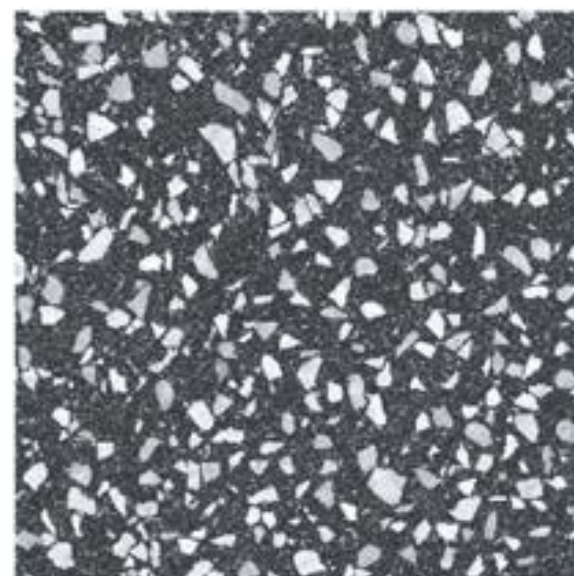

Murano Black (50 x 50 cm)