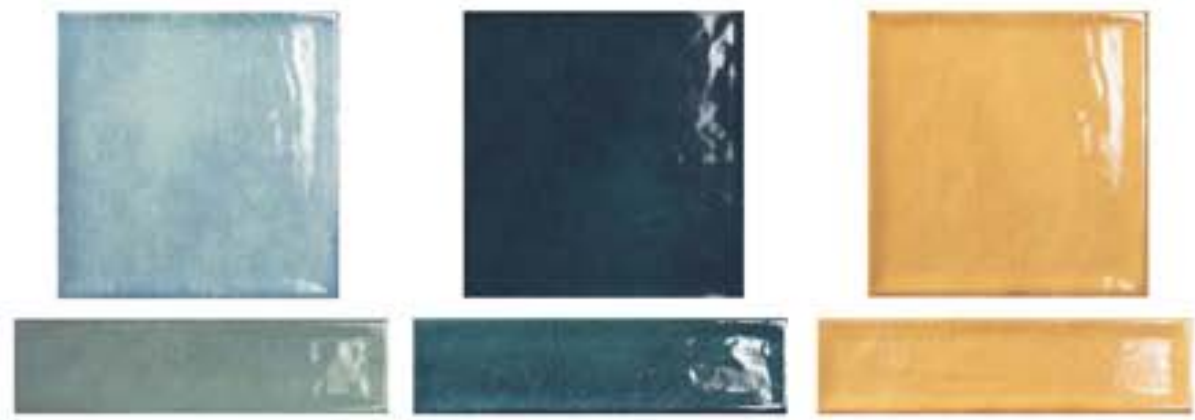

Nara Glass Brillo
Porcelain Tile 22.5 x 22.5 cm
Wall Tiles 7.5 x 30 cm

Nara Pacifico Brillo
Porcelain Tile 22.5 x 22.5 cm
Wall Tiles 7.5 x 30 cm

Nara Mostaza Brillo
Porcelain Tile 22.5 x 22.5 cm
Wall Tiles 7.5 x 30 cm