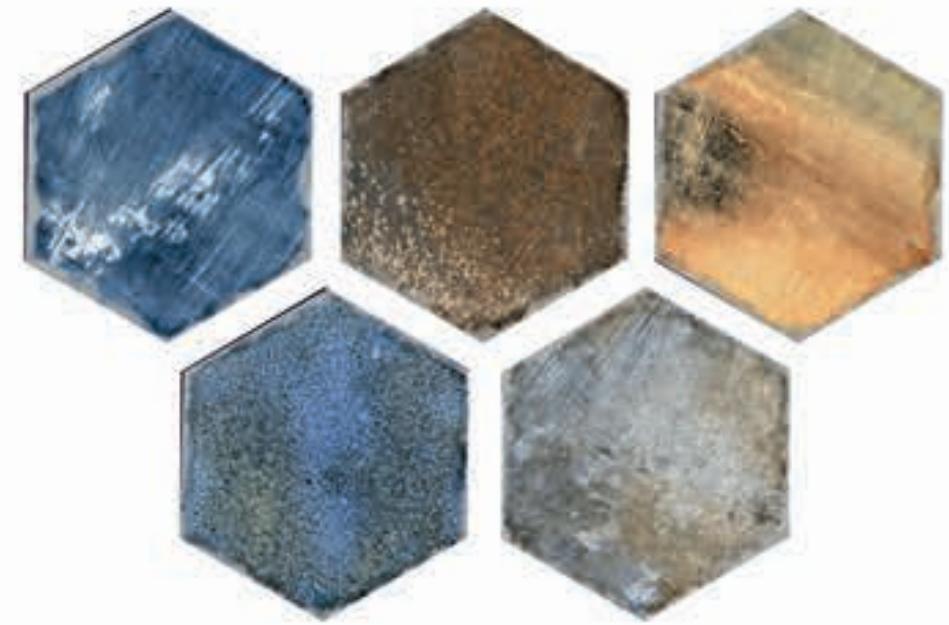

Hexagonal Dorne Mix (22.0 x 25.0) cm