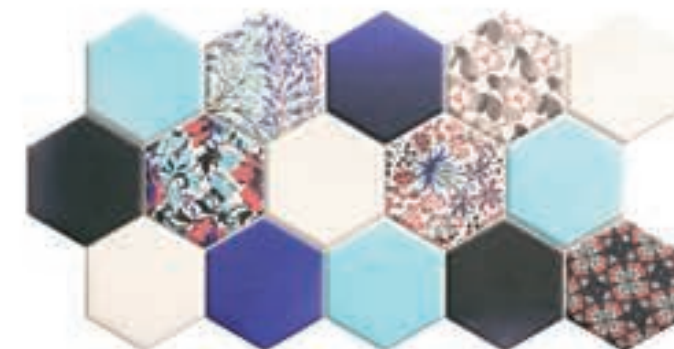

Hexagon Nouveau Blue (26.5 x 51.0) cm