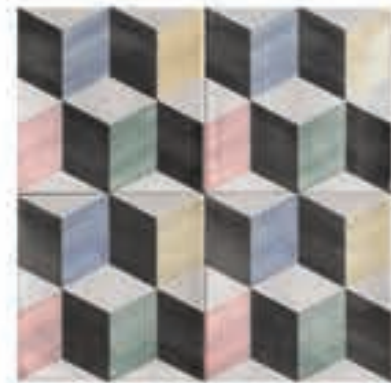

Gacelas
(15.0 x 15.0) cm