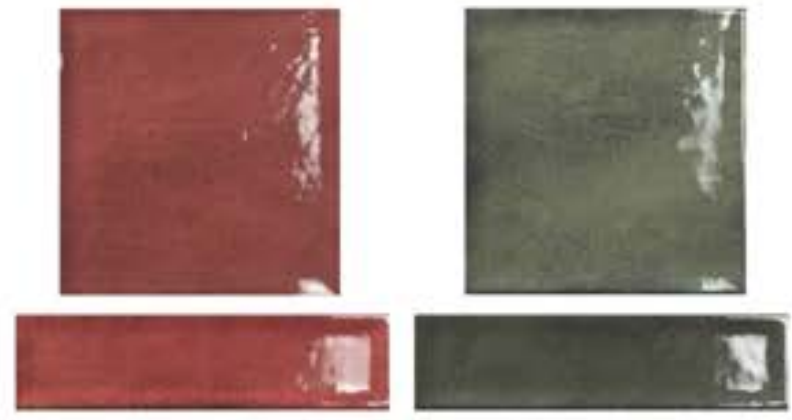

Nara Burdeos Brillo
Porcelain Tile 22.5 x 22.5 cm
Wall Tiles 7.5 x 30 cm

Nara Oliva Brillo
Porcelain Tile 22.5 x 22.5 cm
Wall Tiles 7.5 x 30 cm

Box	Pc.	sq.mL	kg.
	20	1.00	24
	25	0.56	10