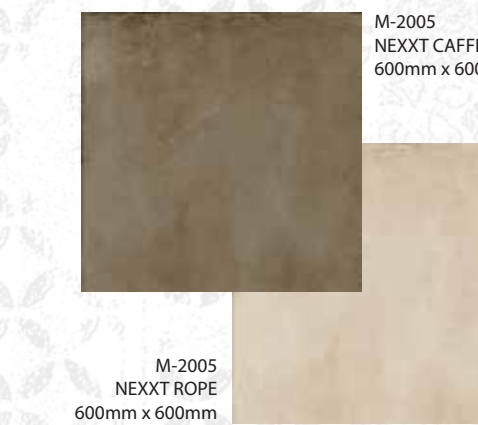

M-2005 NEXXT ROPE
600mm x 600mm

M-2005 NEXXT CAFFE
600mm x 600mm